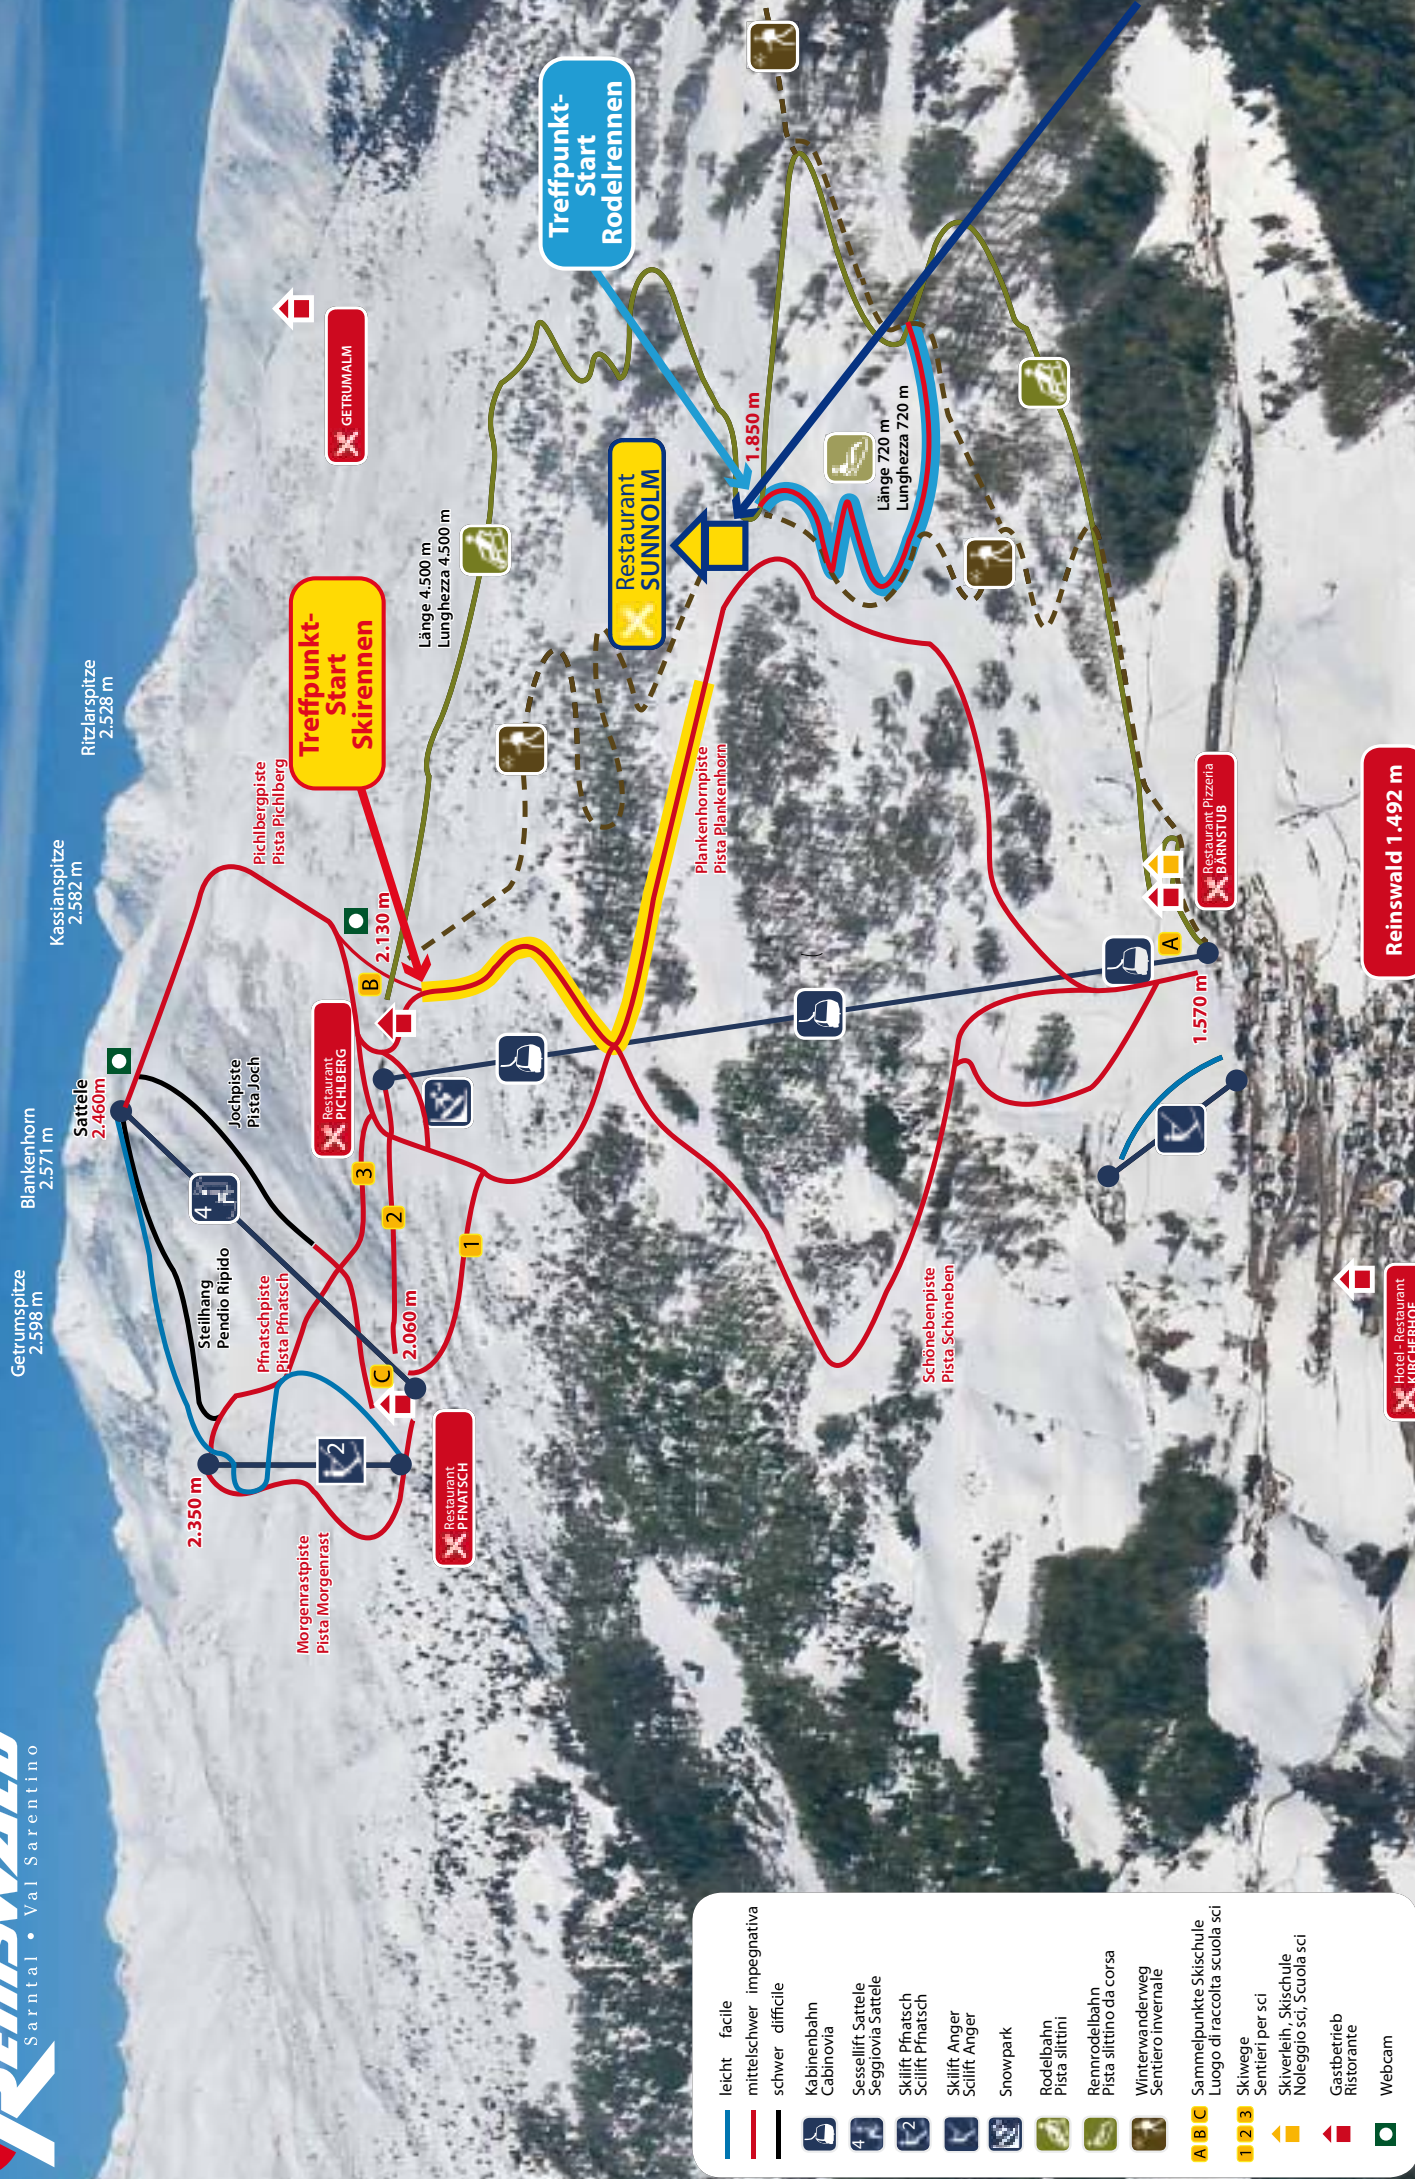

STRAUDI CUP

18/02/2012

Wir laden alle Kunden und deren Mitarbeiter zum **"Straudi CUP 2012"** am Samstag 18. Februar im Skigebiet Reinswald in Sarntal ein.

Wir möchten mit Ihnen einen Tag gemeinsam im Schnee verbringen. Für die Rennfahrer unter Ihnen findet ein Riesenslalom bzw ein Rodelrennen statt. Jedoch sind ebenso Nicht Sportler recht herzlich eingeladen diesen Tag mit uns zu verbringen.

Der Treffpunkt an der Sunnolm ist auch über einen Wanderweg in ca. 40 min erreichbar.

Straudi CUP

SKI/SNOWBOARD

Riesenslalom auf der Plankenhornpiste, ca. 1 km lang mit einem Höhenunterschied von 250 m (in gelb auf der Rückseite angezeichnet).

RODELRENNEN

Das Rodelrennen ergibt sich über eine 720 m lange Strecke (in hellblau auf der Rückseite angezeichnet).

PROGRAMM

09:40 Uhr	Ausgabe der Startnummer: Start Plankenhornpiste für Ski/Snowboardrennen Start Rodelbahn für Rodelrennen
10:00 Uhr	Start Riesenslalom/Rodelrennen
12:00 - 14:00 Uhr	Mittagessen an der Sunnolm
15:00 Uhr	Preisverteilung an der Sunnolm

Reinswald 1.492 m

Hotel Restaurant
KIRCHHEIMHOF

Restaurant Pizzeria
BÄRNSTUB

Restaurant
SUNNOLM

Treffpunkt-
Start
Skirennen

Treffpunkt-
Start
Rodelrennen

Getrumspitze 2.598 m
Blankenhorn 2.571 m
Sattelle 2.460 m
Kassianspitze 2.582 m
Ritzlarspitze 2.528 m